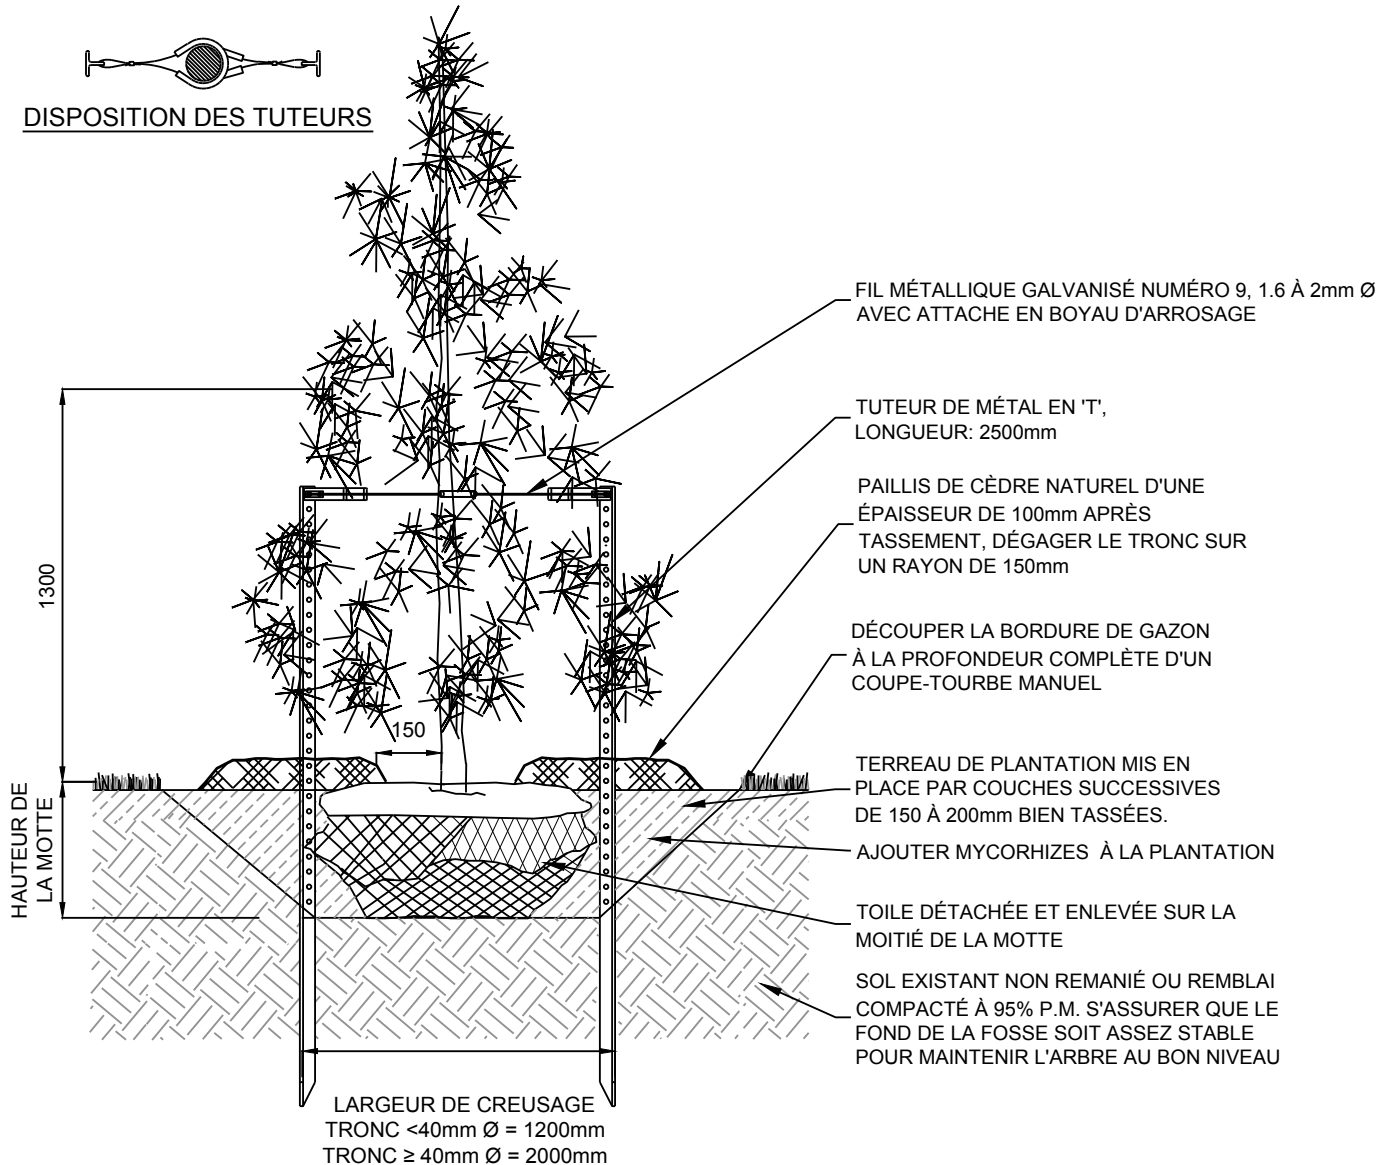

DISPOSITION DES TUTEURS

*TOUTES LES DIMENSIONS SONT EN mm SAUF INDICATION CONTRAIRE

FORMAT LETTRE: 215.9mm x 279.4mm

Ville de
Saint-Basile-le-Grand
où il fait bon vivre au naturel entre rivières et montagnes.

DÉTAIL TYPE

PLANTATION D'ARBRE CONIFÈRE

Dessiné par: Olivier Pelletier
Préparé par: Guillaume Grégoire, ing.

Sceau

Numéro du plan
H05

Échelle
AUCUNE

Révision
R01

Date
28-02-2018