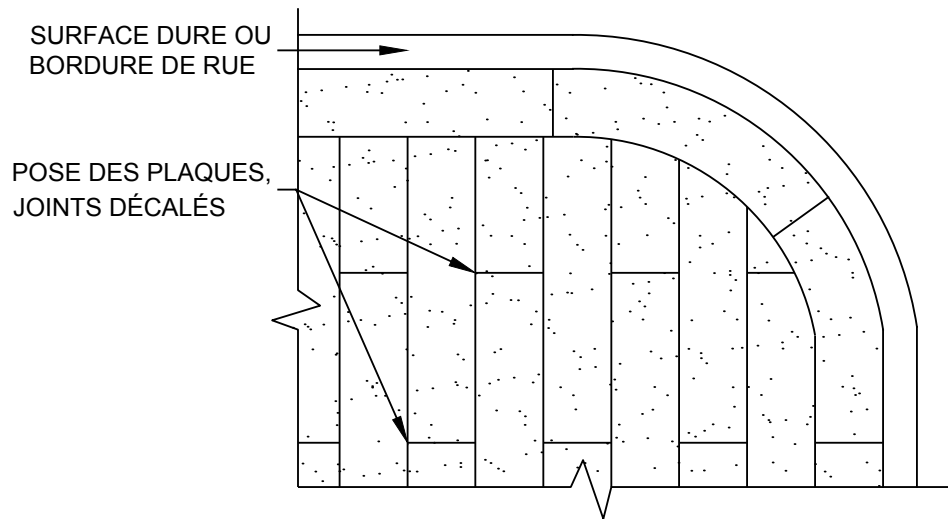

COUPE ENGAZONNEMENT

MOTIF DE POSE

*TOUTES LES DIMENSIONS SONT EN mm SAUF INDICATION CONTRAIRE

Ville de
Saint-Basile-le-Grand
...où il fait bon vivre au naturel entre rivière et montagnes...

DÉTAIL TYPE

ENGAZONNEMENT

Dessiné par: Olivier Pelletier
Préparé par: Guillaume Grégoire, ing.

Sceau

Numéro du plan
H01

Échelle
AUCUNE

Révision
R03

Date
19-12-2018